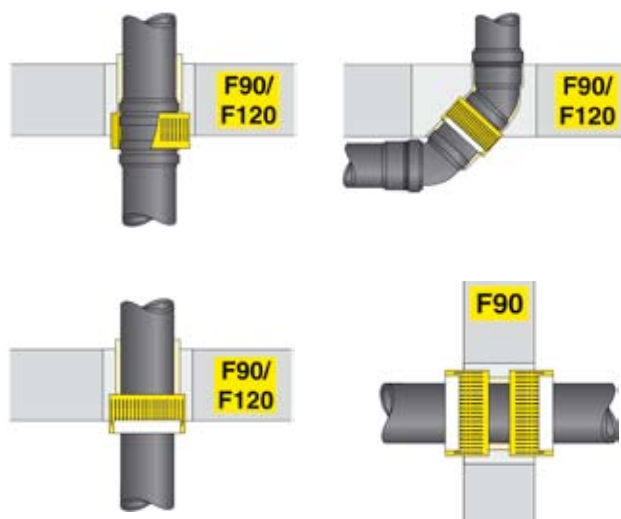

Au cas où... - prévention !

Aux endroits de traversée de plafonds et parois le système doit absolument être étanche au feu et aux gaz pendant minimum 90 minutes, en cas d'incendie.

Le manchon coupe-feu extra-plat FRIAPHON est conforme à ces exigences.